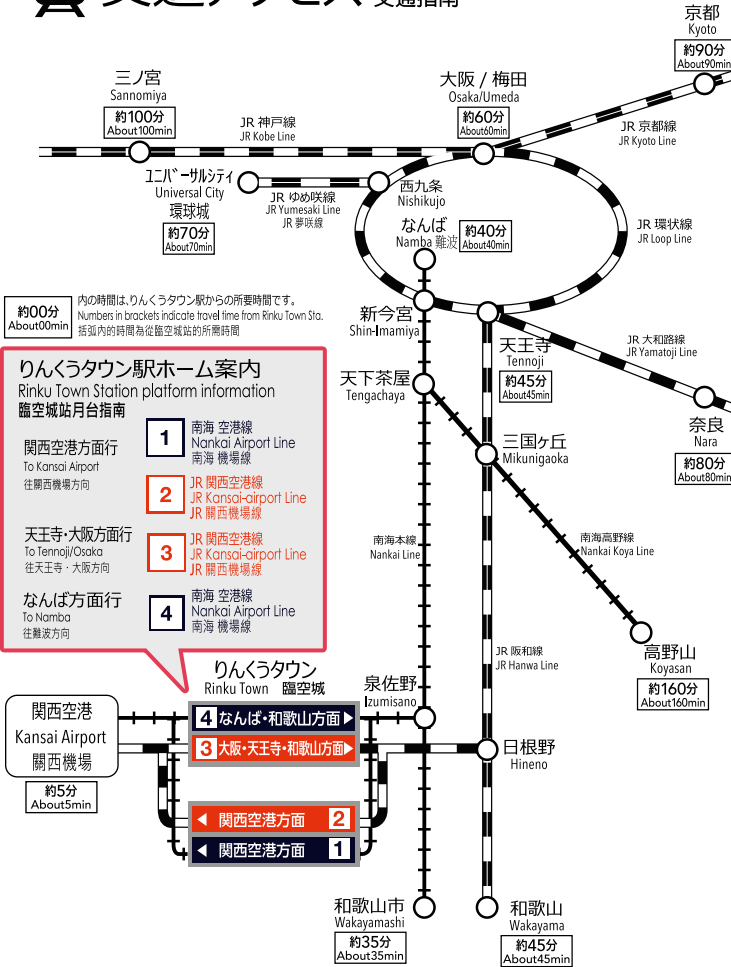

交通アクセス Transportation access 交通指南

Osaka Safe Travels
あなたの大阪滞在を安心・快適に
Make your stay in Osaka safe and comfortable
幫助您擁有安心與舒適的大阪之旅

安全な旅行のために
大阪府防災ネット

For your safe travels
OSAKA DISASTER PREVENTION NET

助您安全出行
由大阪府政府制作的“大阪防災網”

by Osaka Prefectural Government

Tourist Information Center
観光交流プラザ りんくうまち処
Rinku Machidokoro 臨空観光諮詢處

対応言語 Japanese English Chinese
Languages serviced 應對語言

りんくうタウン駅 改札出ですぐ!
Just outside of the Rinku Town Station ticket gates.
臨空城電車檢票口斜對面

SENNAN LONG PARK 泉南りんくう公園

公園内は4つのエリアに分かれており、アスレチックからカフェやバーベキュー、週末開催のマルシェ、海を一望できるグランピングまで楽しめるコンテンツが盛りだくさん!

MAP A-1~4

アクティビティエリア ACTIVITY AREA 西日本最大級アスレチック ハートスロブ	コミュニティエリア COMMUNITY AREA テラス席のある レストラン&カフェ ビーチをイメージした THE BBQ BEACH in MarbleBeach	マルシェエリア MARCHÉ AREA 毎週末開催 海のマルシェ	グランピングエリア GLAMPING AREA ラグジュアリーな空間 URBAN CAMP HOTEL Marble Beach
--	--	--	--