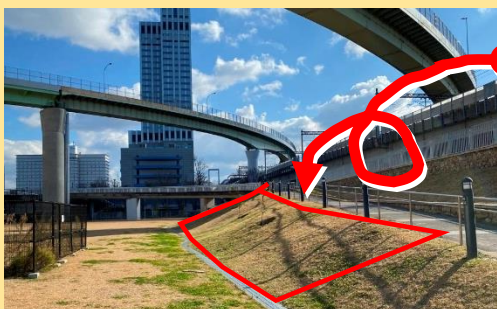

ヒップソリの貸出！

斜面で遊べるよ！

りんくう公園管理事務所
無料で無料貸出！
2階まで来てね

貸出場所

貸し出し方法

- ① ヒップソリは予約できません。
- ② 先着順になり、数に限りがあります。
- ③ 料金は無料です。
- ④ 貸し出しはりんくう公園管理事務所2階受付窓口までお越しください。
- ⑤ 申し込みの時に、お名前、住所、連絡先を申請書に記入していただきます。
- ⑥ 貸し出し時間は、10時から16時です。
- ⑦ 新型コロナウイルス感染症を防止するため、他の方に転借しないでください。