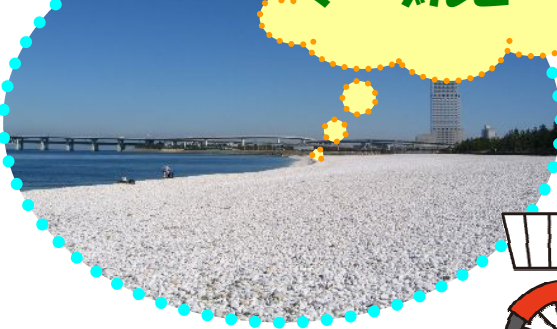

# レンタサイクル貸出し!

りんくう公園をサイクリングで散策しませんか?

太鼓橋

内海

マールビーチ

花海道

貸出は、りんくう公園管理事務所までお越し下さい。  
※住所・氏名・電話番号・証明できるもの  
(運転免許証、健康保険証、名刺など)をご持参下さい。

※自転車台数には限りがございますので、  
貸出できない場合がございます。ご了承下さい。  
貸出時間：10:00～16:00