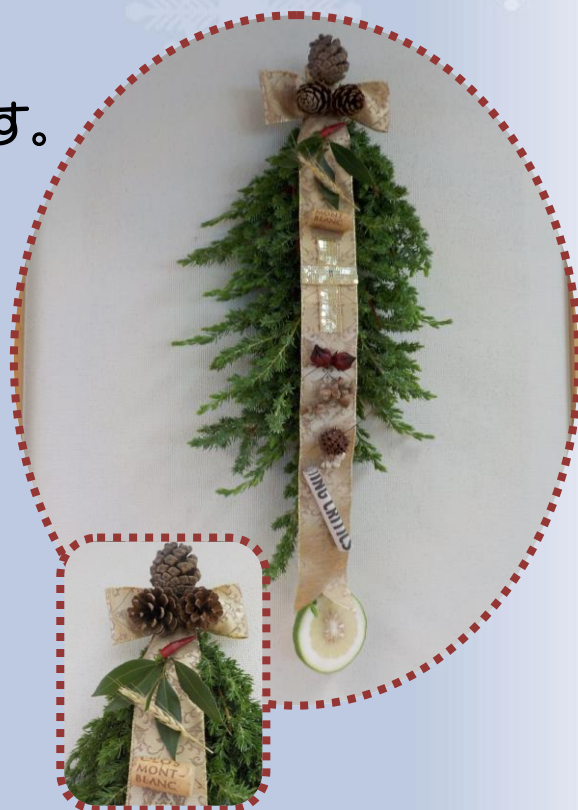

受付開始：11月 1日（火） 9時から受付開始

（1回の電話の受付は、4名様まででお願いします。定員になり次第締め切らせていただきます。11/1日以前の受付は、お受けできません。）

申込方法：公園管理事務所又は電話にて受け付け（9：00～17：00）

〒598-0048 泉佐野市りんくう往来北1-271

ハートフルりんくう・りんくう公園管理事務所

☎072-469-7717