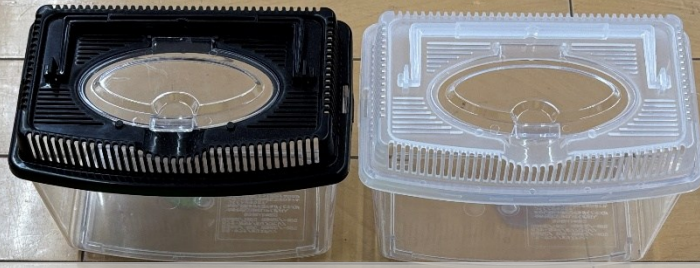

# 管理事務所で販売!

4月4日から9月30日までの平日のみ  
(ただし、サップが中止の場合、土・日・祝も販売)

すくい網と飼育ケース  
各110円(税込み)

内海でサップしている時は管理  
テントで販売しています!

販売期間:4月4日から9月30日までの平日  
(サップ中止の場合は土・日・祝も)  
9時から16時まで ※ただし、在庫がなくなり次第終了になります。  
販売場所:りんくう公園管理事務所まで