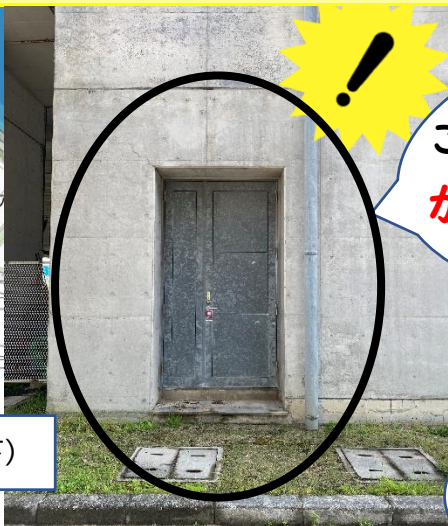

ナイトかぶ!

かぶが飛ぶ!?

かぶとむしふれあいコーナー
期間限定開催!

無料!

6月30日(日) 7月7日(日) 7月14日(日)のみ

この鉄のトビラの向こう側に
かぶとむしの飛行が...

活発やで!
(夜行性なので)

~内容~

期間: 令和6年6月30日(日) 7月7日(日) 7月14日(日) 限定!
時間: 9時から19時45分まで(通常は16時まで)
※入場最終時間は19時30分となります
場所: 府営りんくう公園管理事務所1階

夕方から活動するかぶとむしは、飛んだり、ケンカしたり、活動的に動きます
その様子をぜひ、ご覧ください

注意: 日の入りが19時14分前後です、日が沈むと急に暗くなりますので
お越しの際はお気を付けください。なお、雨天の場合は中止いたします。